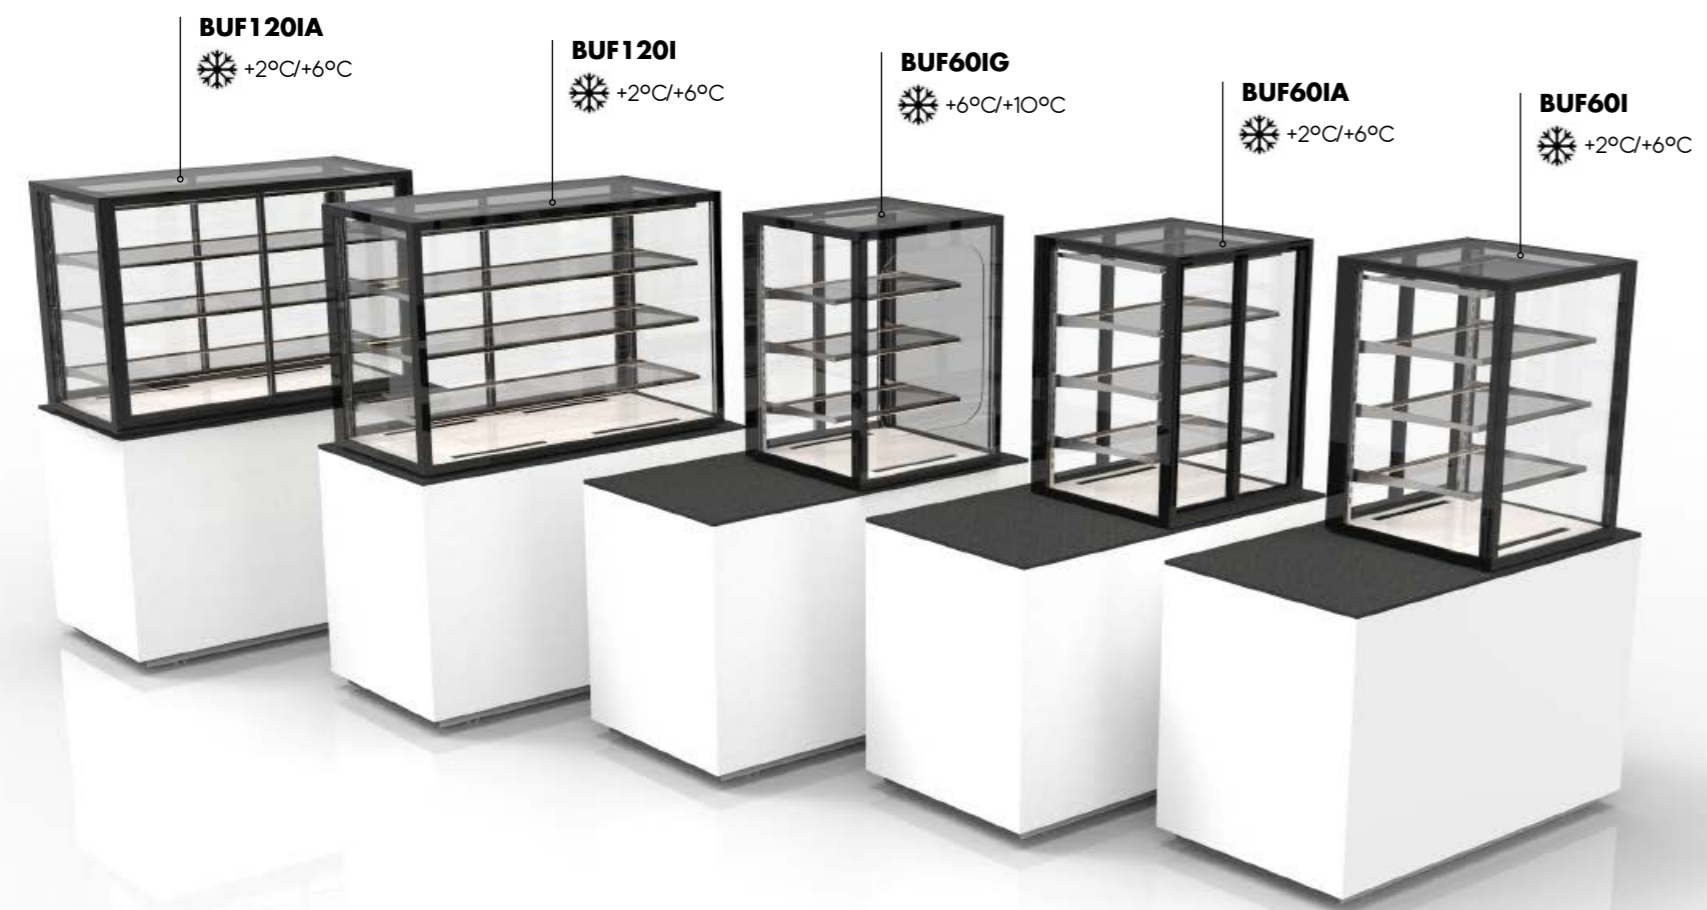

VÁŠ VÝDAJ - PODĽA VAŠICH PREDSTÁV  
YOUR BUFFET, AT YOUR TASTE!

Štandardné moduly na vytvorenie najvhodnejšej zostavy pre vaše potreby. Povedzte nám, čo potrebujete a náš tím dizajnérov a inžinierov pripraví na mieru šitú ponuku, ktorá bude zárukou úspechu vášho projektu.

## BUFETOVÉ VITRÍNY PRE DEZERTY

	ROZMERY	TYP	DIGITÁLNY TERMOSTAT	INTERIEROVÁ POLICA	KOLIESKA	TEPLOTA (Potravínová zóna)	OSVETLENÉ POLICE
<b>BUF601</b>	1300x700	CHLADENÁ VETRANÁ	ÁNO	1	ÁNO	+2°C/+6°C	3
<b>BUF601A</b>	1300x700	CHLADENÁ VETRANÁ	ÁNO	1	ÁNO	+2°C/+6°C	3
<b>BUF601G</b>	1300x700	CHLADENÁ VETRANÁ	ÁNO	1	ÁNO	+6°C/+10°C	3
<b>BUF1201</b>	1300x700	CHLADENÁ VETRANÁ	ÁNO	1	ÁNO	+2°C/+6°C	3
<b>BUF1201A</b>	1300x700	CHLADENÁ VETRANÁ	ÁNO	1	ÁNO	+2°C/+6°C	3

**VEĽKÝ TERMOSTAT NA OCHRANNOM KRYTE**  
BIG SIZE THERMOSTAT ON THE PROTECTION COVER

**SKVELÉ OSVETLENIE INTEGROVANÉ DO OCHRANNÉHO KRYTU**  
GREAT LIGHTING INTEGRATED ON THE PROTECTION COVER

**VOLITEĽNÁ ZÁKLADŇA NEPRIAMEHO OSVETLENIA  
PRE POCIT LAHKOSTI**  
OPTIONAL INDIRECT LIGHTING BASE FOR A LIGHTNESS SENSATION

**VNÚTORNÁ SKLADOVACIA ČASŤ BUFETOVÉHO PULTU S POLICAMI**  
BUFFET INNER PART WITH SHELVES FOR STOCKING

**JEDNODUCHO KOMBINOVATEĽNÉ S BUFETOM 360**  
EASILY COMBINABLE WITH BUFFET 360 LINE

**VOLITEĽNÉ PRESKLENÉ DVERE SKRINKY NA BUFETOVÝCH PULTOCH**  
OPTIONAL GLASS DOORS CABINETS ON THE BUFFET UNITS