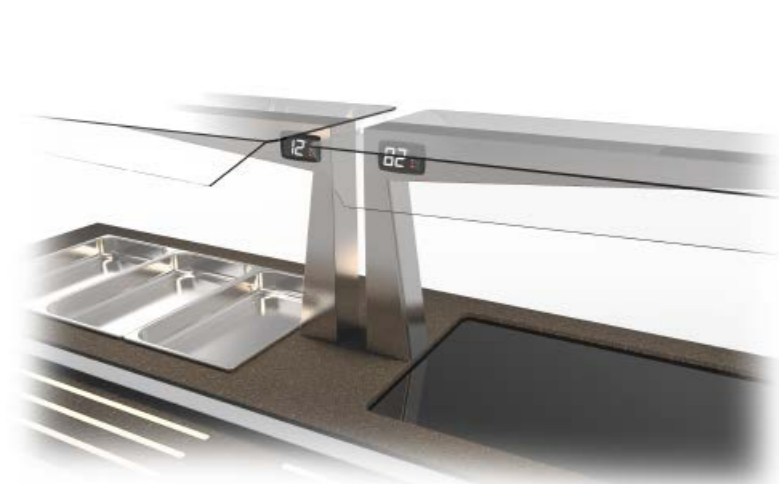

VÁŠ VÝDAJ - PODĽA VAŠICH PREDSTÁV  
YOUR BUFFET, AT YOUR TASTE!

Štandardné moduly na vytvorenie najvhodnejšej zostavy pre vaše potreby. Povedzte nám, čo potrebujete a náš tím dizajnérov a inžinierov pripraví na mieru šitú ponuku, ktorá bude zárukou úspechu vášho projektu.

**VEĽKÝ TERMOSTAT NA OCHRANNOM KRYTE**  
BIG SIZE THERMOSTAT ON THE PROTECTION COVER

**SKVELÉ OSVETLENIE INTEGROVANÉ DO OCHRANNÉHO KRYTU**  
GREAT LIGHTING INTEGRATED ON THE PROTECTION COVER

**VOLITEĽNÁ ZÁKLADŇA NEPRIAMEHO OSVETLENIA  
PRE POCIT LAHKOSTI**  
OPTIONAL INDIRECT LIGHTING BASE FOR A LIGHTNESS SENSATION

**VNÚTORNÁ SKLADOVACIA ČASŤ BUFETOVÉHO PULTU S POLICAMI**  
BUFFET INNER PART WITH SHELVES FOR STOCKING

**JEDNODUCHO KOMBINOVATEĽNÉ S BUFETOM 360**  
EASILY COMBINABLE WITH BUFFET 360 LINE

**VOLITEĽNÉ PRESKLENÉ DVERE SKRINKY NA BUFETOVÝCH PULTOCH**  
OPTIONAL GLASS DOORS CABINETS ON THE BUFFET UNITS