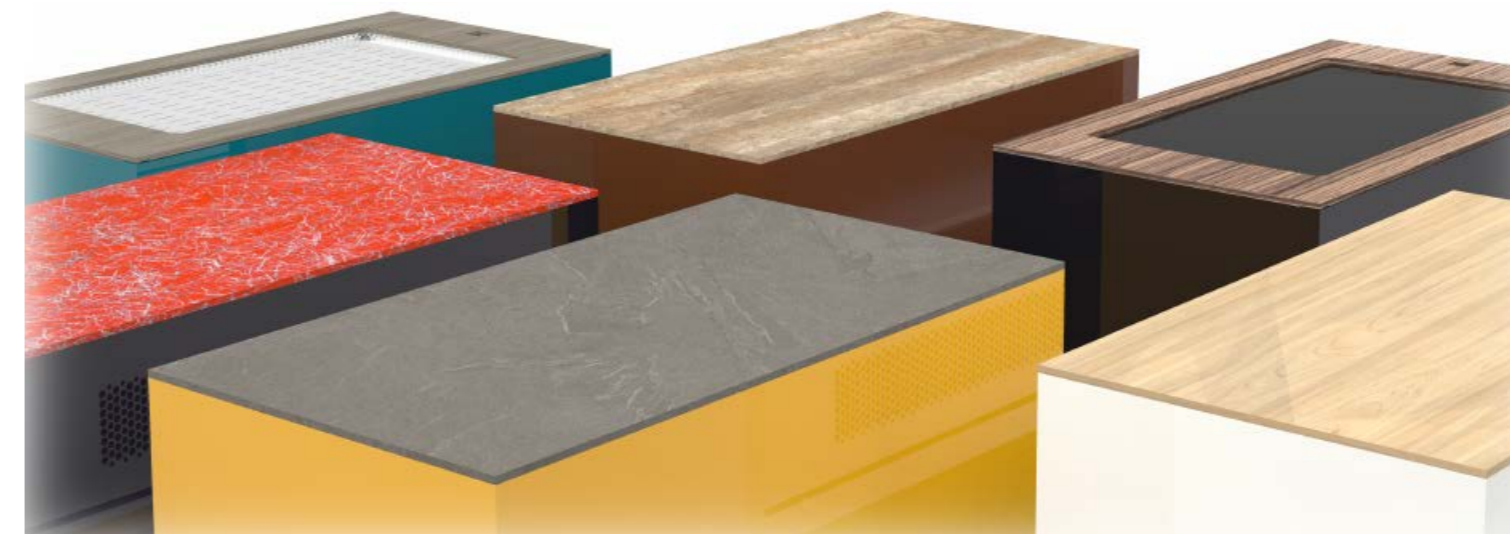

**VEĽKÝ TERMOSTAT NA OCHRANNOM KRYTE**  
BIG SIZE THERMOSTAT ON THE PROTECTION COVER

**SKVELÉ OSVETLENIE INTEGROVANÉ DO OCHRANNÉHO KRYTU**  
GREAT LIGHTING INTEGRATED ON THE PROTECTION COVER

**VOLITEĽNÁ ZÁKLADŇA NEPRIAMEHO OSVETLENIA  
PRE POCIT LAHKOSTI**  
OPTIONAL INDIRECT LIGHTING BASE FOR A LIGHTNESS SENSATION

**VNÚTORNÁ SKLADOVACIA ČASŤ BUFETOVÉHO PULTU S POLICAMI**  
BUFFET INNER PART WITH SHELVES FOR STOCKING

**JEDNODUCHO KOMBINOVATEĽNÉ S BUFETOM 360**  
EASILY COMBINABLE WITH BUFFET 360 LINE

**VOLITEĽNÉ PRESKLENÉ DVERE SKRINKY NA BUFETOVÝCH PULTOCH**  
OPTIONAL GLASS DOORS CABINETS ON THE BUFFET UNITS